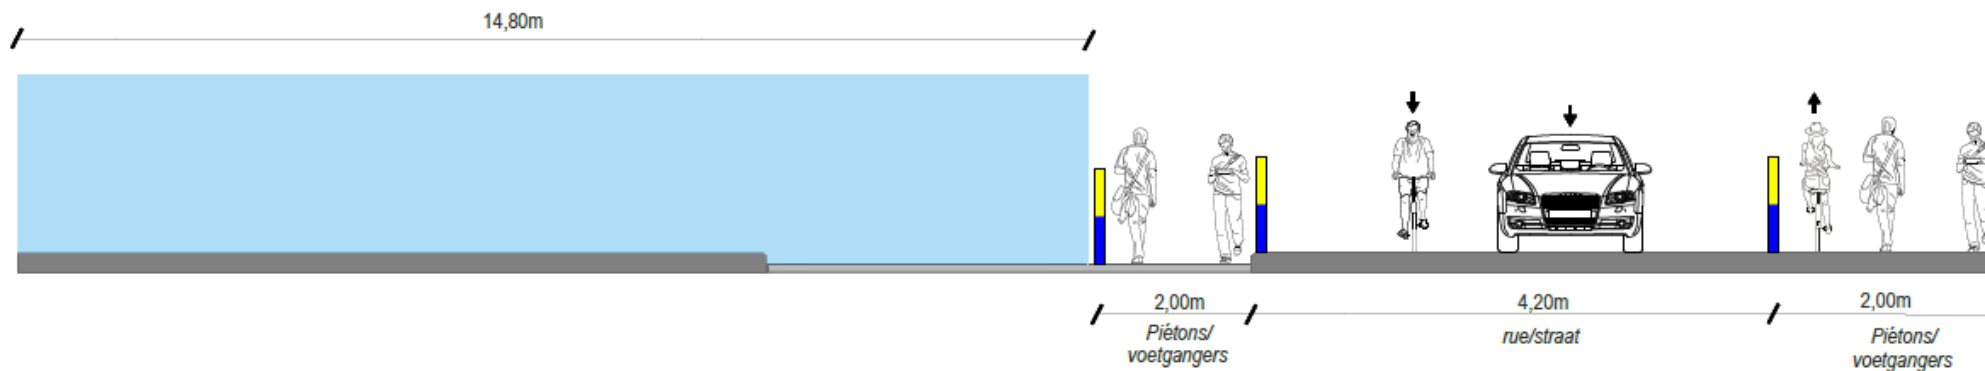

1. MRBAB KMSKB :

→ Sep -> mi-nov