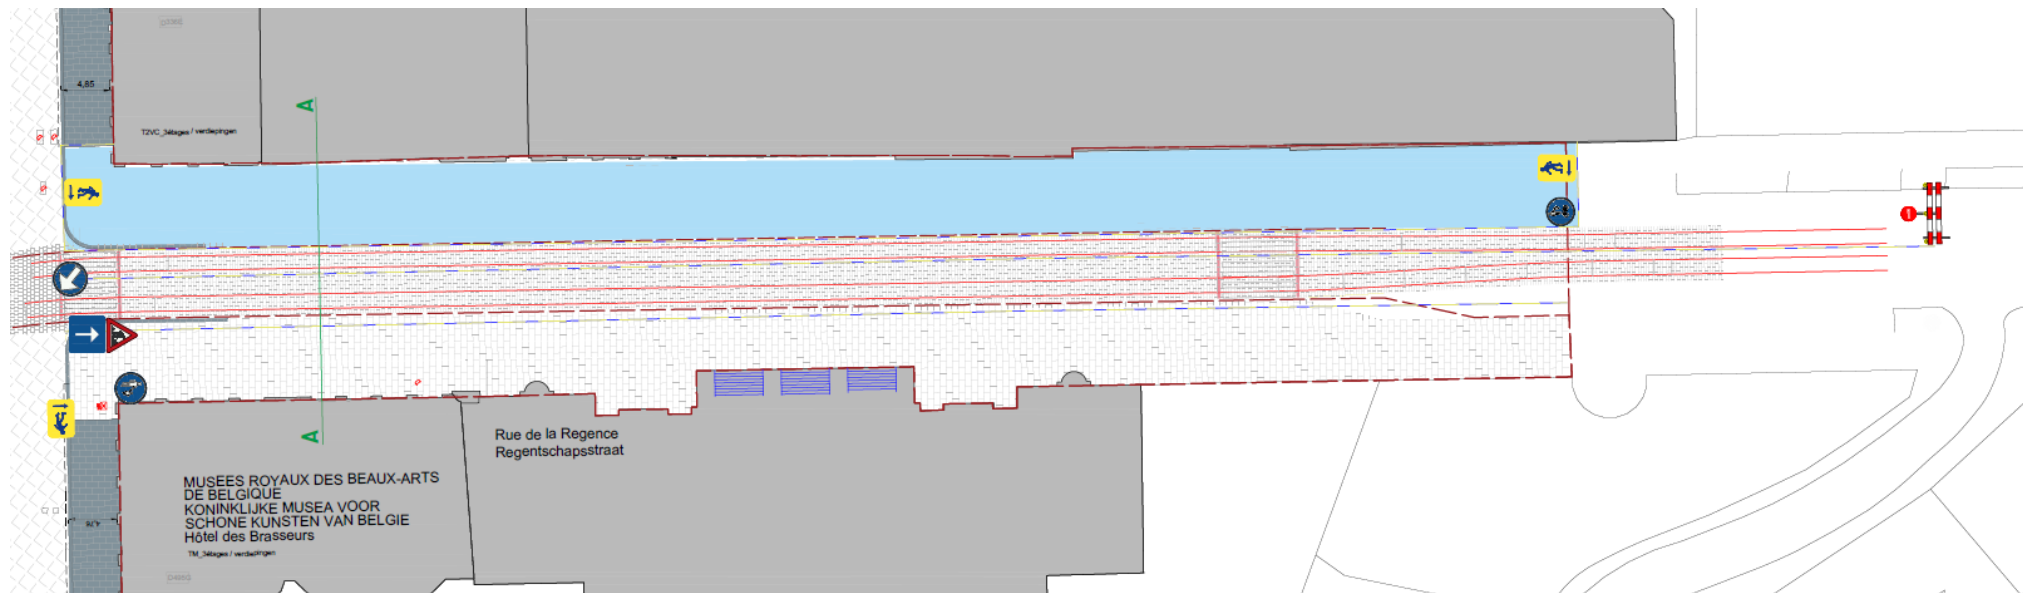

→ Sep -> mi-nov

Situation Chantier - Werfsituatie

2a Cour des Comptes Rekenhof:

→ mi-nov - dec

Situation Chantier - Werfsituatie

2b Cour des Comptes Rekenhof:

→ jan-fév feb 2026

Situation Chantier - Werfsituatie

3a MRBAB et Cour de Comptes : finitions

KMSKB en Rekenhof: afwerking

→ mars – mai 2026 / maart – mei 2026

Situation Chantier - Werfsituatie

3b MRBAB et Cour de Comptes : finitions

KMSKB en Rekenhof: afwerking

→ mars – mai 2026 / maart – mei 2026

Situation Chantier - Werfsituatie