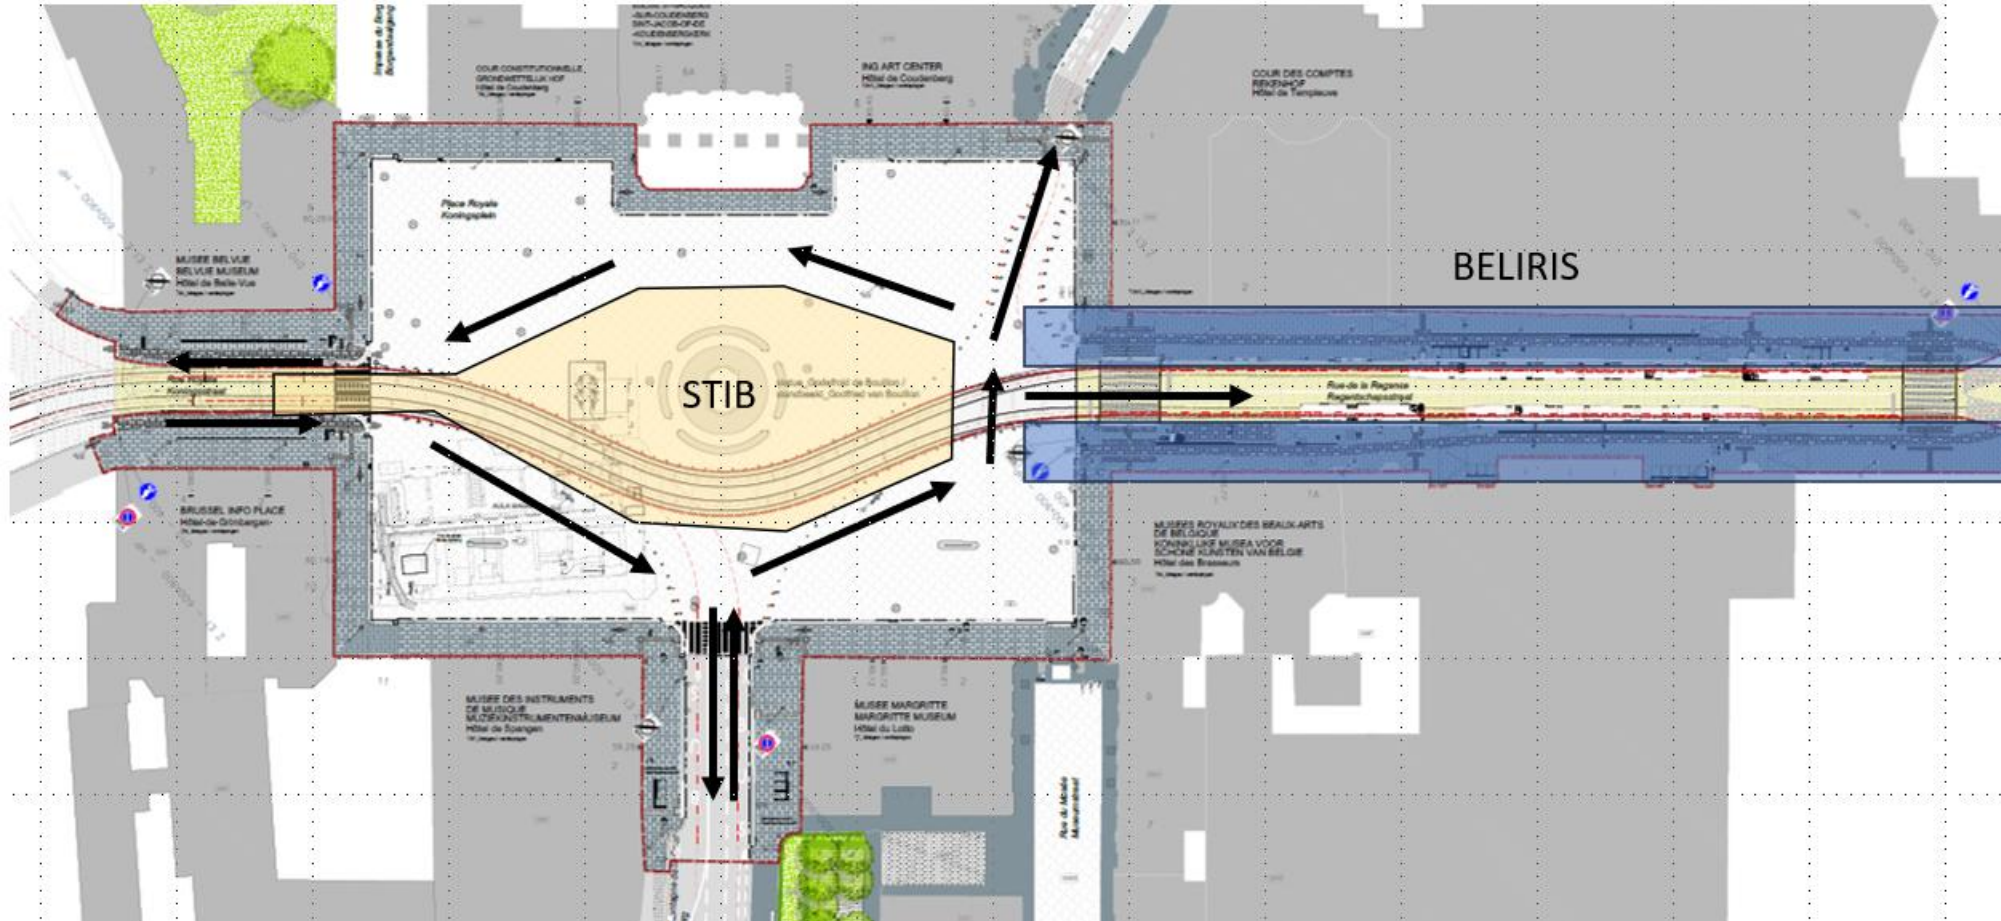

• beliris •
POUR BRUXELLES
VOOR BRUSSEL

Koningsplein - Place Royale
PLANNING 2025-2026

08/09-12/10

12/10 – fin eind 2025

Fin eind 2025 – mai mei 2026

Phasage Régence
Fasering Regentschapsstraat

1. MRBAB KMSKB :

→ Sep -> mi-nov

Situation Chantier - Werfsituatie

2a Cour des Comptes Rekenhof:

→ mi-nov - dec

Situation Chantier - Werfsituatie

2b Cour des Comptes Rekenhof:

→ jan-fév feb 2026

Situation Chantier - Werfsituatie

3a MRBAB et Cour de Comptes : finitions

KMSKB en Rekenhof: afwerking

→ mars – mai 2026 / maart – mei 2026

Situation Chantier - Werfsituatie

3b MRBAB et Cour de Comptes : finitions

KMSKB en Rekenhof: afwerking

→ mars – mai 2026 / maart – mei 2026

Situation Chantier - Werfsituatie