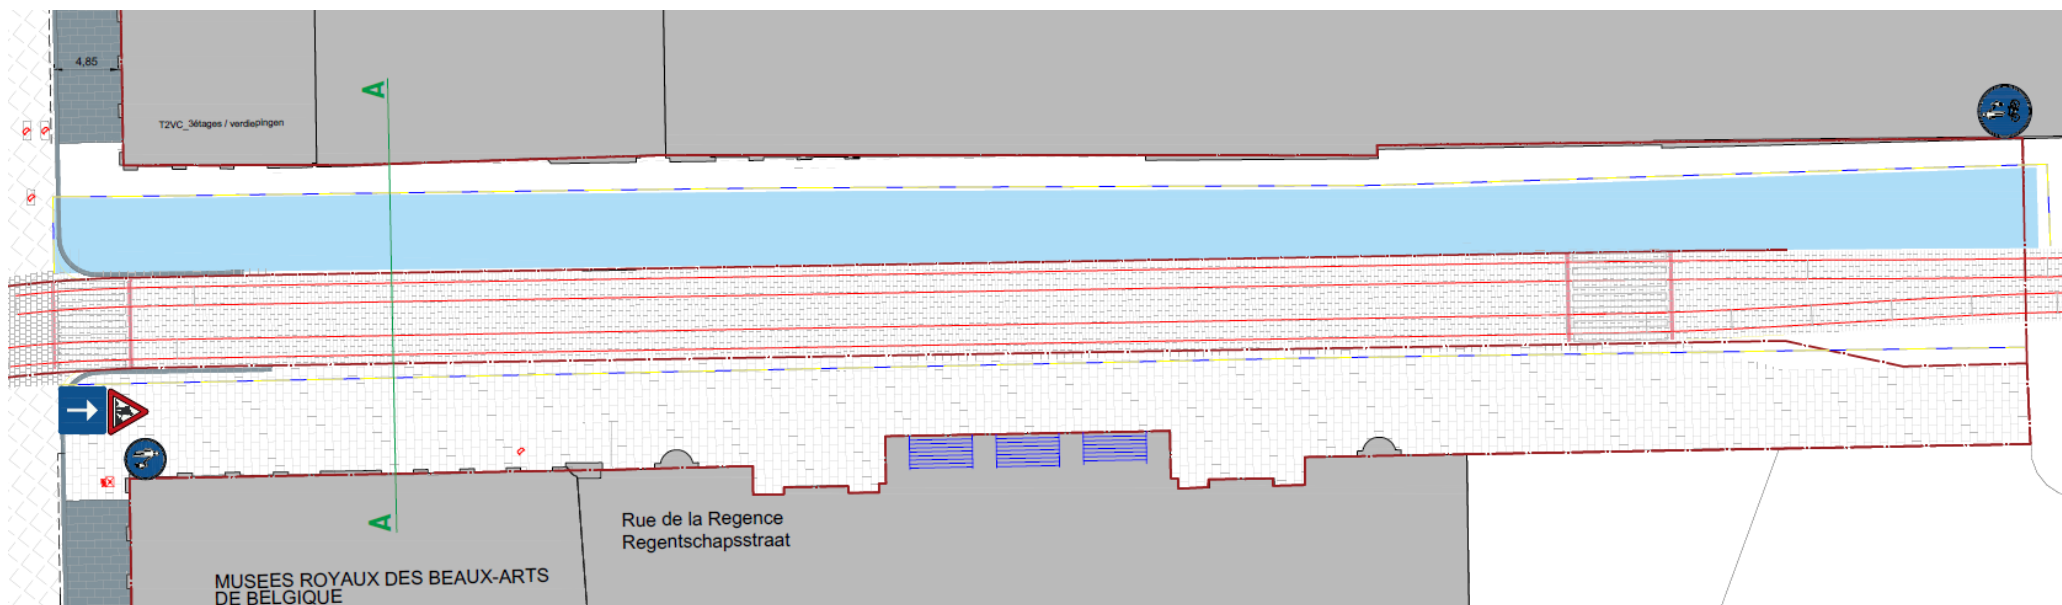

→ Sep -> mi-nov

Situation Chantier - Werfsituatie

2a Cour des Comptes Rekenhof:

→ mi-nov - dec

Situation Chantier - Werfsituatie

2b Cour des Comptes Rekenhof:

→ jan-fév feb 2026

Situation Chantier - Werfsituatie

3a MRBAB et Cour de Comptes : finitions

KMSKB en Rekenhof: afwerking

→ mars – mai 2026 / maart – mei 2026

Situation Chantier - Werfsituatie

3b MRBAB et Cour de Comptes : finitions

KMSKB en Rekenhof: afwerking