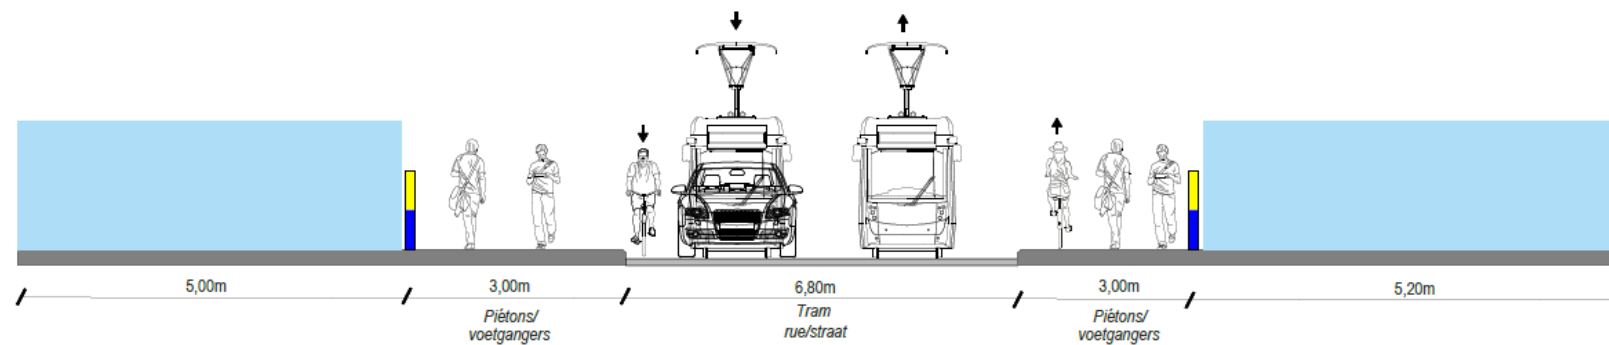

→ Sep -> mi-nov

Situation Chantier - Werfsituatie

2a Cour des Comptes Rekenhof:

→ mi-nov - dec

Situation Chantier - Werfsituatie

2b Cour des Comptes Rekenhof:

→ jan-fév feb 2026

Situation Chantier - Werfsituatie

3a MRBAB et Cour de Comptes : finitions

KMSKB en Rekenhof: afwerking

→ mars – mai 2026 / maart – mei 2026

Situation Chantier - Werfsituatie

3b MRBAB et Cour de Comptes : finitions

KMSKB en Rekenhof: afwerking

→ mars – mai 2026 / maart – mei 2026

Situation Chantier - Werfsituatie