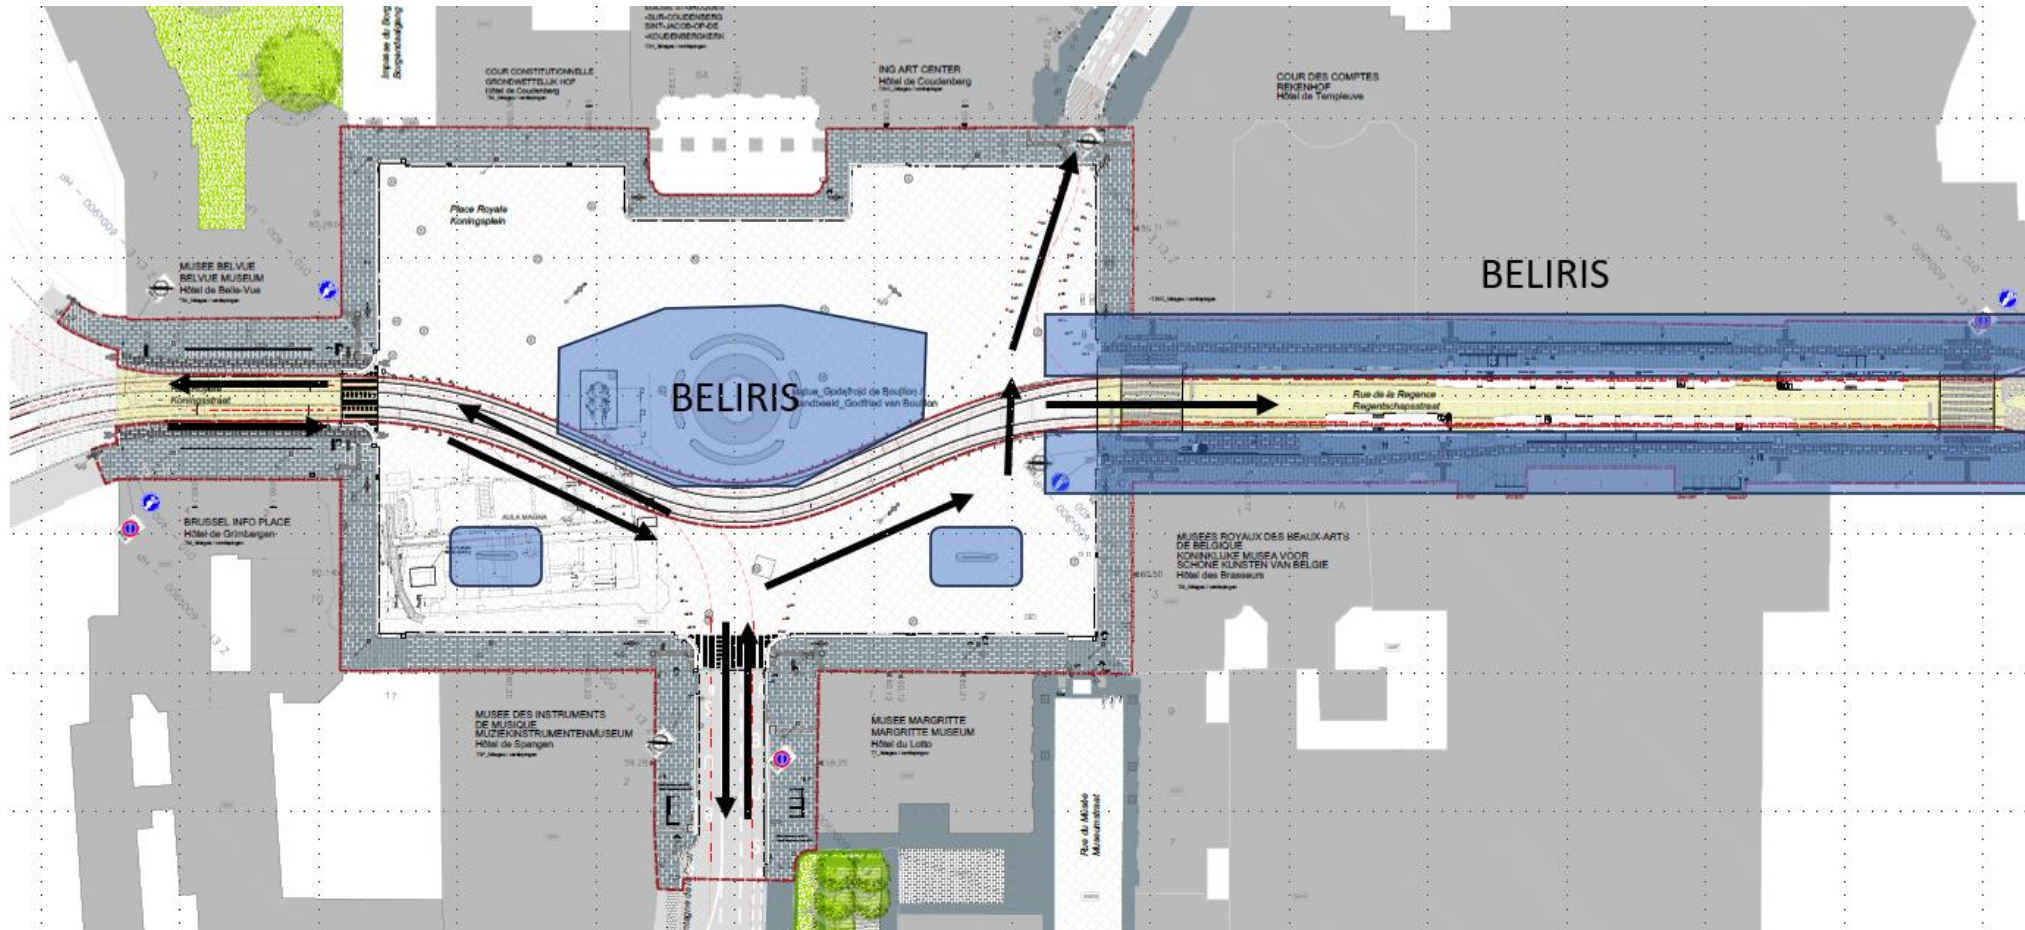

• beliris •
POUR BRUXELLES
VOOR BRUSSEL

Koningsplein - Place Royale
PLANNING 2025-2026

08/09-12/10

12/10 – fin eind 2025

Fin eind 2025 – mai mei 2026

Phasage Régence
Fasering Regentschapsstraat

1. MRBAB KMSKB :

→ Sep -> mi-nov

Situation Chantier - Werfsituatie

2a Cour des Comptes Rekenhof:

→ mi-nov - dec

Situation Chantier - Werfsituatie

2b Cour des Comptes Rekenhof:

→ jan-fév feb 2026

Situation Chantier - Werfsituatie

3a MRBAB et Cour de Comptes : finitions

KMSKB en Rekenhof: afwerking

→ mars – mai 2026 / maart – mei 2026

Situation Chantier - Werfsituatie

3b MRBAB et Cour de Comptes : finitions

KMSKB en Rekenhof: afwerking

→ mars – mai 2026 / maart – mei 2026

Situation Chantier - Werfsituatie