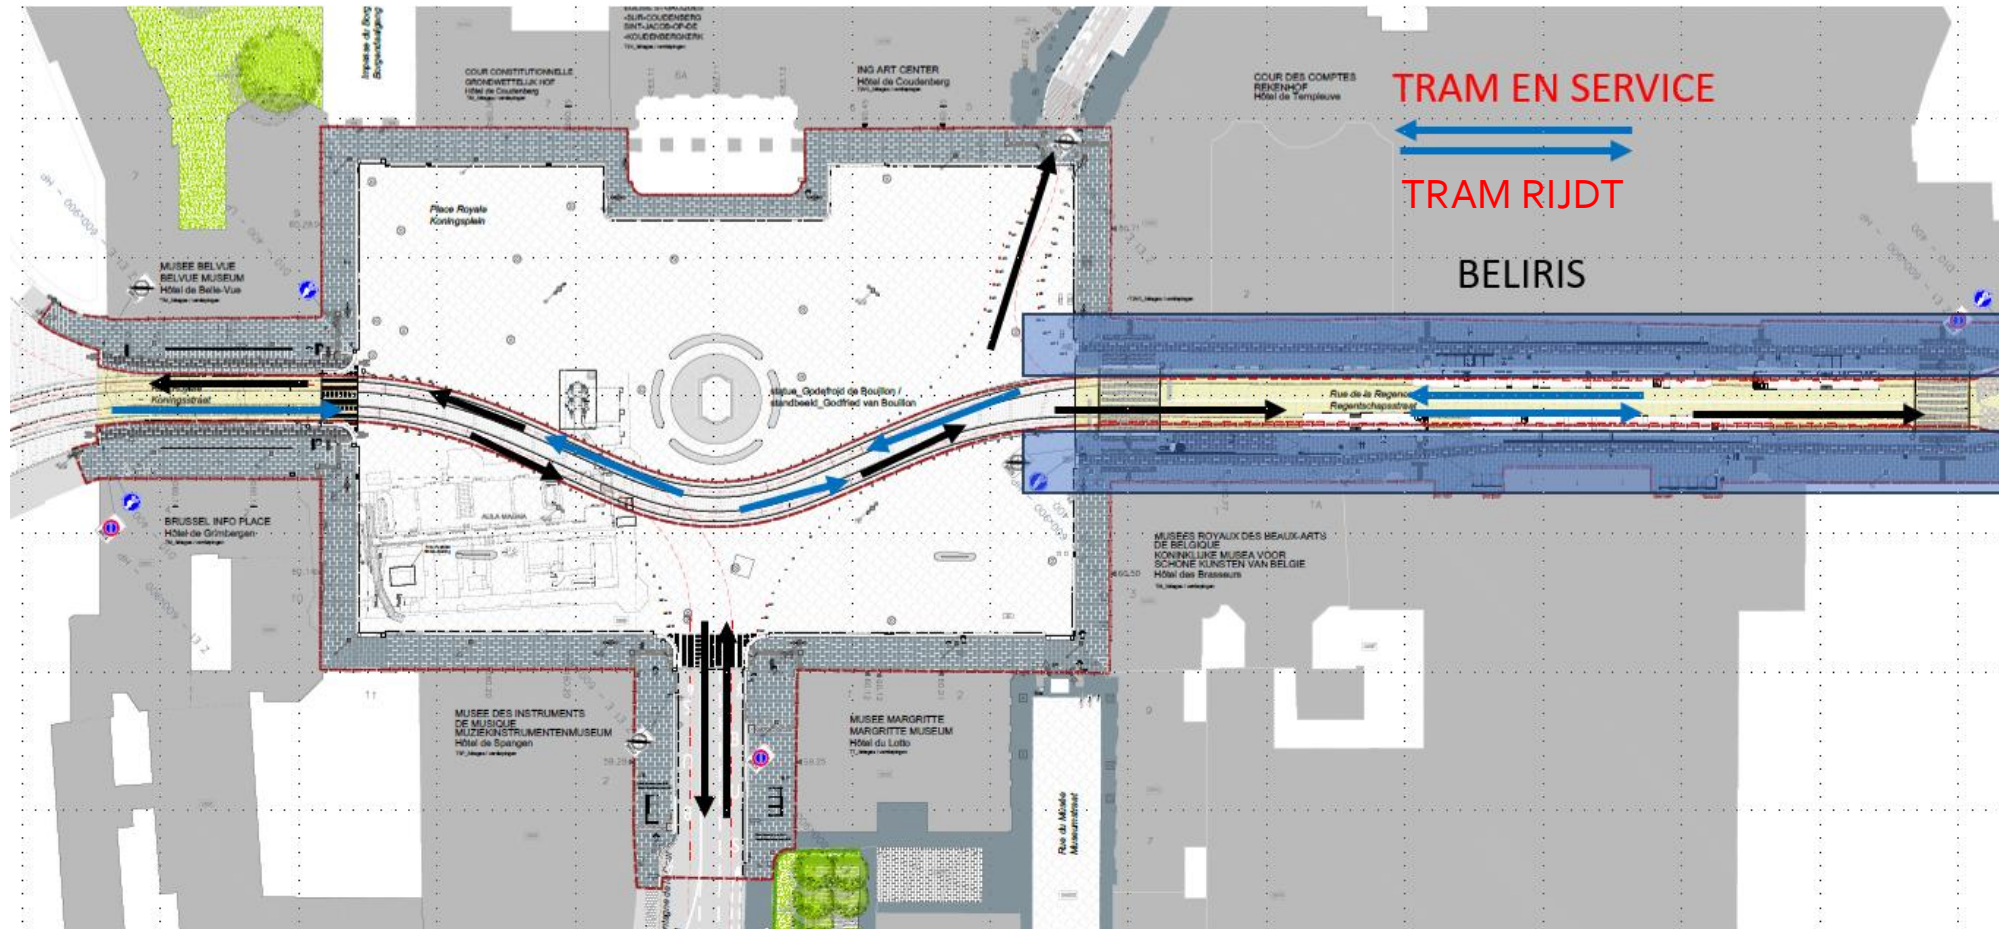

• beliris •
POUR BRUXELLES
VOOR BRUSSEL

Koningsplein - Place Royale
PLANNING 2025-2026

08/09-12/10

12/10 – fin eind 2025

Fin eind 2025 – mai mei 2026

Phasage Régence
Fasering Regentschapsstraat

1. MRBAB KMSKB :

→ Sep -> mi-nov

Situation Chantier - Werfsituatie

2a Cour des Comptes Rekenhof:

→ mi-nov - dec

Situation Chantier - Werfsituatie

2b Cour des Comptes Rekenhof:

→ jan-fév feb 2026

Situation Chantier - Werfsituatie

3a MRBAB et Cour de Comptes : finitions

KMSKB en Rekenhof: afwerking

→ mars – mai 2026 / maart – mei 2026

Situation Chantier - Werfsituatie

3b MRBAB et Cour de Comptes : finitions

KMSKB en Rekenhof: afwerking

→ mars – mai 2026 / maart – mei 2026

Situation Chantier - Werfsituatie