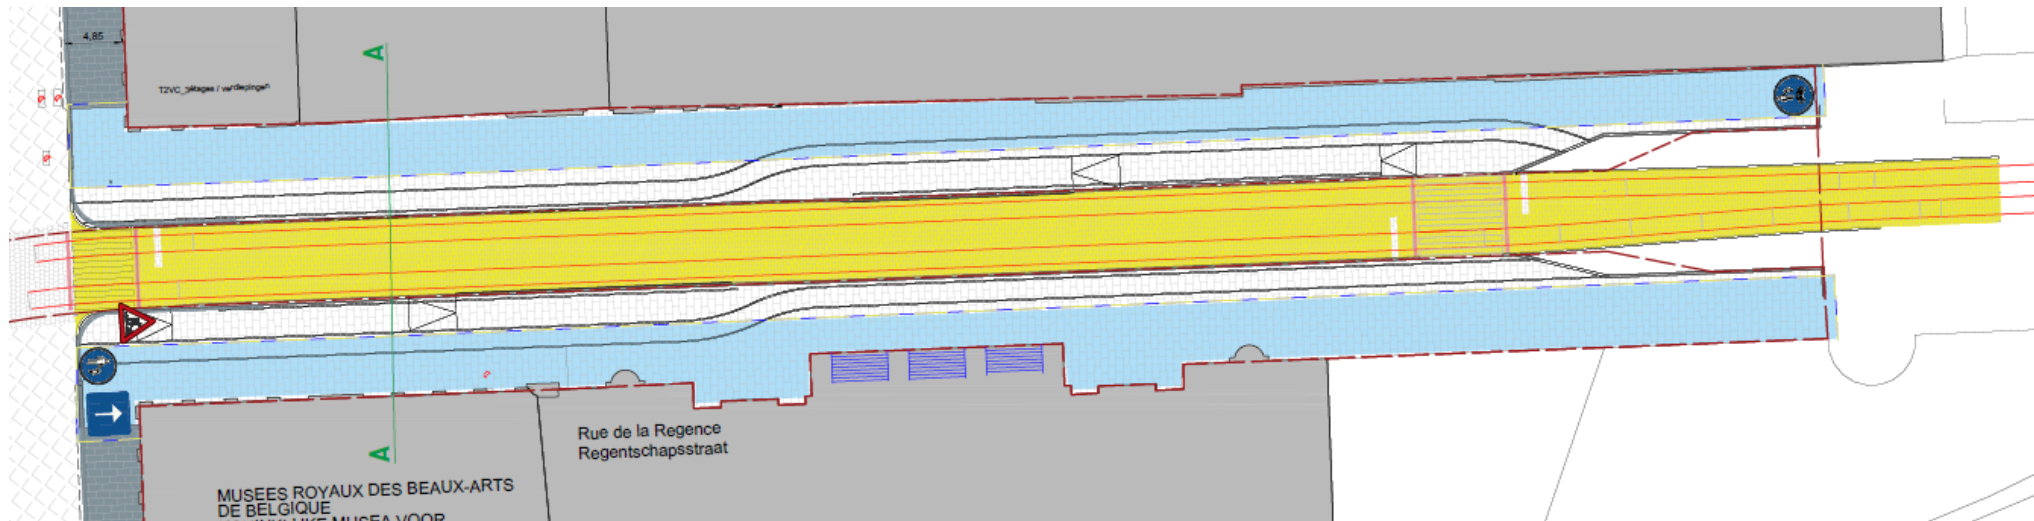

→ Sep -> mi-nov

Situation Chantier - Werfsituatie

2a Cour des Comptes Rekenhof:

→ mi-nov - dec

Situation Chantier - Werfsituatie

2b Cour des Comptes Rekenhof:

→ jan-fév feb 2026

Situation Chantier - Werfsituatie

3a MRBAB et Cour de Comptes : finitions

KMSKB en Rekenhof: afwerking

→ mars – mai 2026 / maart – mei 2026

Situation Chantier - Werfsituatie

3b MRBAB et Cour de Comptes : finitions

KMSKB en Rekenhof: afwerking