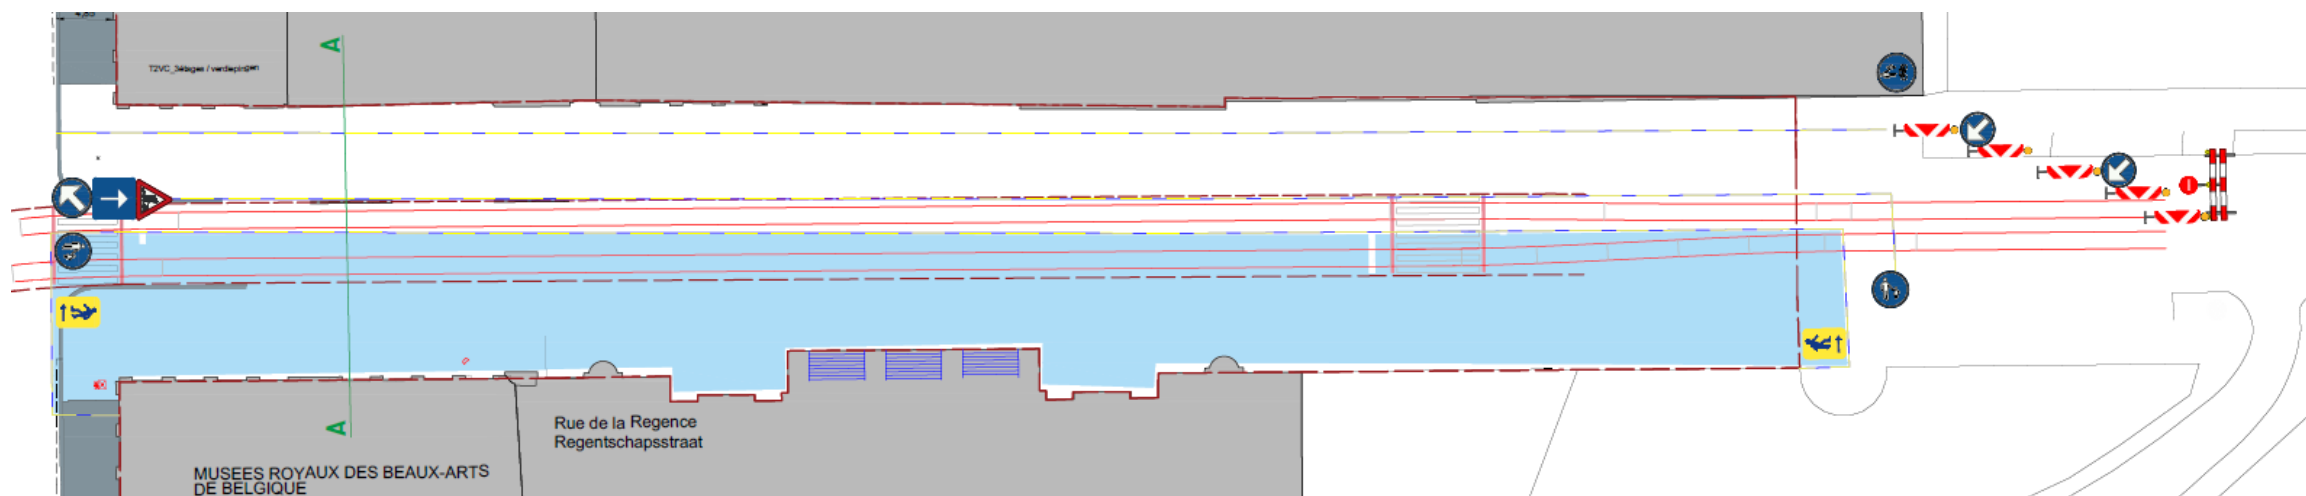

• beliris •
POUR BRUXELLES
VOOR BRUSSEL

Koningsplein - Place Royale
PLANNING 2025-2026

08/09-12/10

12/10 – fin eind 2025

Fin eind 2025 – mai mei 2026

Phasage Régence
Fasering Regentschapsstraat

1. MRBAB KMSKB :

→ Sep -> mi-nov

Situation Chantier - Werfsituatie

2a Cour des Comptes Rekenhof:

→ mi-nov - dec

Situation Chantier - Werfsituatie

2b Cour des Comptes Rekenhof:

→ jan-fév feb 2026

Situation Chantier - Werfsituatie

3a MRBAB et Cour de Comptes : finitions

KMSKB en Rekenhof: afwerking

→ mars – mai 2026 / maart – mei 2026

Situation Chantier - Werfsituatie

3b MRBAB et Cour de Comptes : finitions

KMSKB en Rekenhof: afwerking