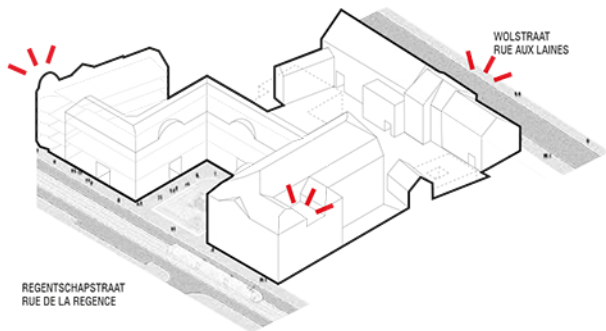

Bibliothèque
Bibliotheek

Divers
Allerlei

Grande salle de concert
Grote Concertzaal

Locaux de cours
Leslokalen

Espaces Administratifs
Administratieve Ruimten

PROGRAMMA VAN EISEN
PROGRAMME DES BESOINS

ANALYSE BESTAANDE TOESTAND EN AFBRAAK MINDER WAARDEVOLLE DELEN
ANALYSE DE LA SITUATION EXISTANTE ET DEMOLITION DES ELEMENTS A MOINDRE VALEUR

AFBRAAK
DEMOLITIONS

AMBITIES
AMBITIONS

1. MAXIMALE TUIN OP VOLLE GROND

2. DOORSTEEK VAN REGENTSCHAPSTRAAT NAAR WOLSTRAAT

2. DOORSTEK VAN REGENTSCHAPSSTRAAT NAAR WOLSTRAAT

AMBITIES
AMBITIONS

3. OPWAARDERING ERFGOED EN LOGISCHE PROGRAMMERING ERVAN