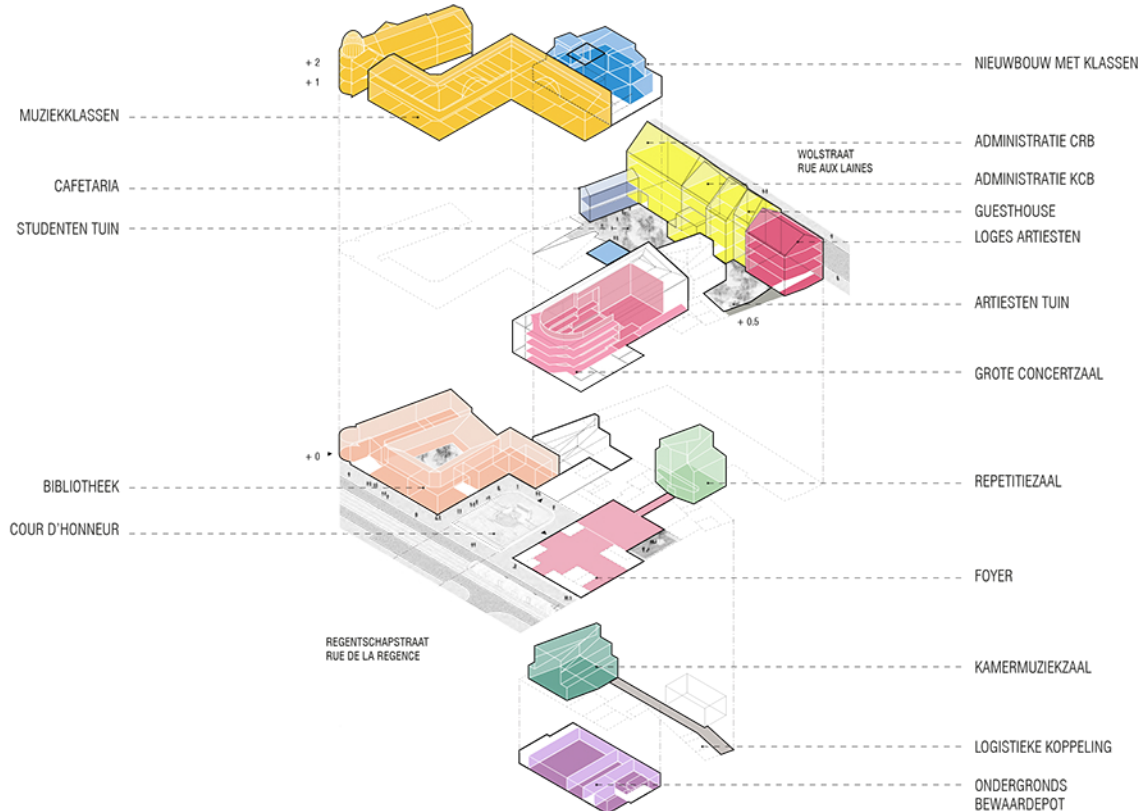

Bibliothèque
Bibliotheek

Divers
Allerlei

Grande salle de concert
Grote Concertzaal

Locaux de cours
Leslokalen

Espaces Administratifs
Administratieve Ruimten

PROGRAMMA VAN EISEN
PROGRAMME DES BESOINS

ANALYSE BESTAANDE TOESTAND EN AFBRAAK MINDER WAARDEVOLLE DELEN
ANALYSE DE LA SITUATION EXISTANTE ET DEMOLITION DES ELEMENTS A MOINDRE VALEUR

AFBRAAK
DEMOLITIONS

AMBITIES
AMBITIONS

1. MAXIMALE TUIN OP VOLLE GROND

2. DOORSTEEK VAN REGENTSCHAPSTRAAT NAAR WOLSTRAAT

2. DOORSTEK VAN REGENTSCHAPSSTRAAT NAAR WOLSTRAAT

AMBITIES
AMBITIONS

3. OPWAARDERING ERFGOED EN LOGISCHE PROGRAMMERING ERVAN

4. COMPACTE NIEUWBOUW MET EXTRA KLASSEN EN 2 ZALEN

**EEN NIEUWE ZONERING
 UN NOUVEAU ZONAGE**

**WERKING
FONCTIONNEMENT**

WERKING
FONCTIONNEMENT

**RONDLEIDING
TOUR GUIDE**

GROTE CONCERTZAAL & FOYER
GRANDE SALLE DE CONCERT & FOYER