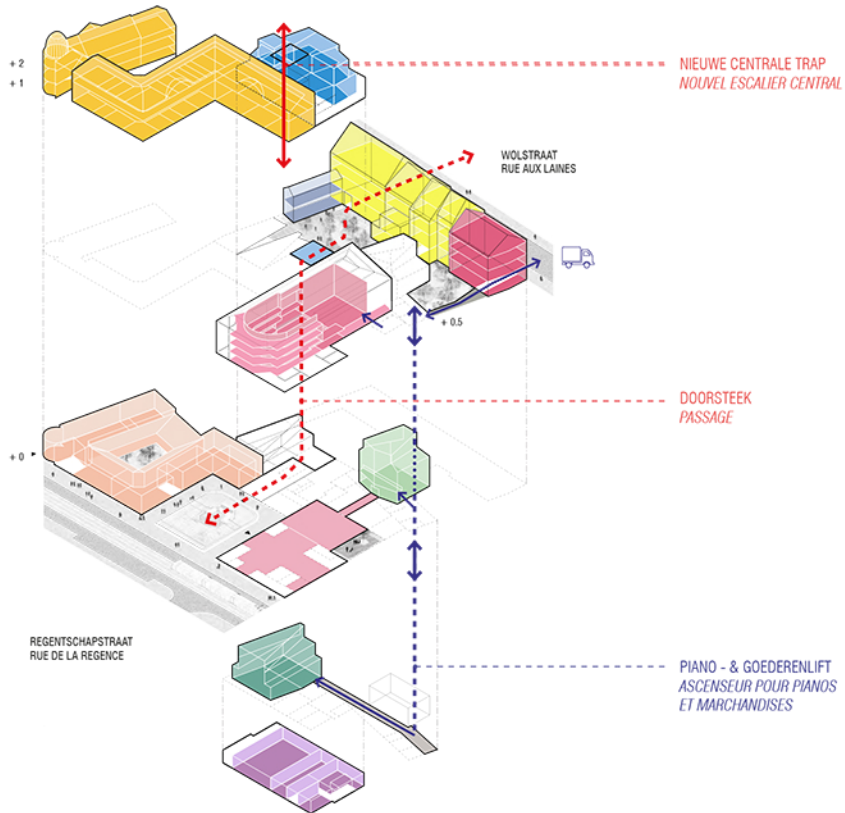

Bibliothèque
Bibliotheek

Divers
Allerlei

Grande salle de concert
Grote Concertzaal

Locaux de cours
Leslokalen

Espaces Administratifs
Administratieve Ruimten

PROGRAMMA VAN EISEN
PROGRAMME DES BESOINS

ANALYSE BESTAANDE TOESTAND EN AFBRAAK MINDER WAARDEVOLLE DELEN
ANALYSE DE LA SITUATION EXISTANTE ET DEMOLITION DES ELEMENTS A MOINDRE VALEUR

AFBRAAK
DEMOLITIONS

AMBITIES
AMBITIONS

1. MAXIMALE TUIN OP VOLLE GROND

2. DOORSTEEK VAN REGENTSCHAPSTRAAT NAAR WOLSTRAAT

2. DOORSTEK VAN REGENTSCHAPSSTRAAT NAAR WOLSTRAAT

AMBITIES
AMBITIONS

3. OPWAARDERING ERFGOED EN LOGISCHE PROGRAMMERING ERVAN

4. COMPACTE NIEUWBOUW MET EXTRA KLASSEN EN 2 ZALEN

**EEN NIEUWE ZONERING
 UN NOUVEAU ZONAGE**

**WERKING
FONCTIONNEMENT**

WERKING
FONCTIONNEMENT

**RONDLEIDING
TOUR GUIDE**

GROTE CONCERTZAAL & FOYER
GRANDE SALLE DE CONCERT & FOYER

VOORGEVEL REGENTSCHAPSTRAAT
FACADE RUE DE LA REGENCE

FOYER

GROTE CONCERTZAAL
GRANDE SALLE DE CONCERT

STUDENTENFOYER
FOYER DES ETUDIANTS

BIBLIOTHEEK
BIBLIOTHEQUE

**INKOMHAL
HALL D'ENTREE**

BIBLIOTHEEK
BIBLIOTHEQUE