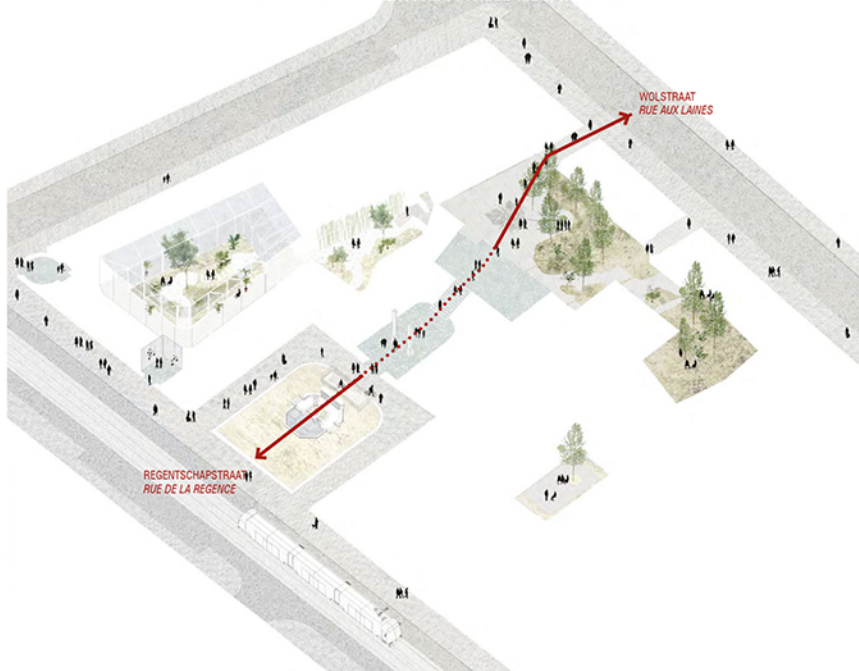

Bibliothèque
Bibliotheek

Divers
Allerlei

Grande salle de concert
Grote Concertzaal

Locaux de cours
Leslokalen

Espaces Administratifs
Administratieve Ruimten

PROGRAMMA VAN EISEN
PROGRAMME DES BESOINS

ANALYSE BESTAANDE TOESTAND EN AFBRAAK MINDER WAARDEVOLLE DELEN
ANALYSE DE LA SITUATION EXISTANTE ET DEMOLITION DES ELEMENTS A MOINDRE VALEUR

AFBRAAK
DEMOLITIONS

AMBITIES
AMBITIONS

1. MAXIMALE TUIN OP VOLLE GROND

2. DOORSTEEK VAN REGENTSCHAPSTRAAT NAAR WOLSTRAAT

2. DOORSTEK VAN REGENTSCHAPSSTRAAT NAAR WOLSTRAAT

AMBITIES
AMBITIONS

3. OPWAARDERING ERFGOED EN LOGISCHE PROGRAMMERING ERVAN

4. COMPACTE NIEUWBOUW MET EXTRA KLASSEN EN 2 ZALEN

**EEN NIEUWE ZONERING
 UN NOUVEAU ZONAGE**

**WERKING
FONCTIONNEMENT**

WERKING
FONCTIONNEMENT

**RONDLEIDING
TOUR GUIDE**

GROTE CONCERTZAAL & FOYER
GRANDE SALLE DE CONCERT & FOYER

VOORGEVEL REGENTSCHAPSTRAAT
FACADE RUE DE LA REGENCE

FOYER

GROTE CONCERTZAAL
GRANDE SALLE DE CONCERT

STUDENTENFOYER
FOYER DES ETUDIANTS

BIBLIOTHEEK
BIBLIOTHEQUE

**INKOMHAL
HALL D'ENTREE**

BIBLIOTHEEK
BIBLIOTHEQUE