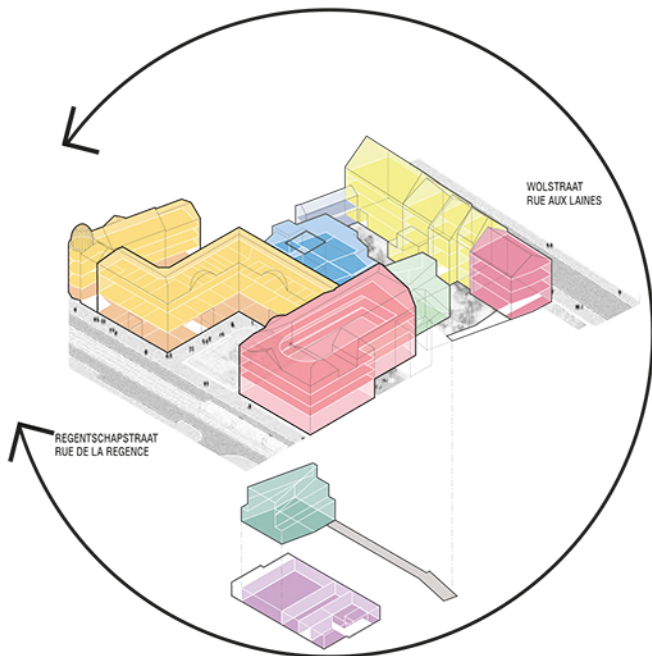

Bibliothèque
Bibliotheek

Divers
Allerlei

Grande salle de concert
Grote Concertzaal

Locaux de cours
Leslokalen

Espaces Administratifs
Administratieve Ruimten

PROGRAMMA VAN EISEN
PROGRAMME DES BESOINS

ANALYSE BESTAANDE TOESTAND EN AFBRAAK MINDER WAARDEVOLLE DELEN
ANALYSE DE LA SITUATION EXISTANTE ET DEMOLITION DES ELEMENTS A MOINDRE VALEUR

AFBRAAK
DEMOLITIONS

AMBITIES
AMBITIONS

1. MAXIMALE TUIN OP VOLLE GROND

2. DOORSTEEK VAN REGENTSCHAPSTRAAT NAAR WOLSTRAAT

2. DOORSTEK VAN REGENTSCHAPSSTRAAT NAAR WOLSTRAAT

AMBITIES
AMBITIONS

3. OPWAARDERING ERFGOED EN LOGISCHE PROGRAMMERING ERVAN

4. COMPACTE NIEUWBOUW MET EXTRA KLASSEN EN 2 ZALEN

**EEN NIEUWE ZONERING
 UN NOUVEAU ZONAGE**

**WERKING
FONCTIONNEMENT**

WERKING
FONCTIONNEMENT

**RONDLEIDING
TOUR GUIDE**

GROTE CONCERTZAAL & FOYER
GRANDE SALLE DE CONCERT & FOYER

VOORGEVEL REGENTSCHAPSTRAAT
FACADE RUE DE LA REGENCE

FOYER

GROTE CONCERTZAAL
GRANDE SALLE DE CONCERT

STUDENTENFOYER
FOYER DES ETUDIANTS

BIBLIOTHEEK
BIBLIOTHEQUE

**INKOMHAL
HALL D'ENTREE**

BIBLIOTHEEK
BIBLIOTHEQUE