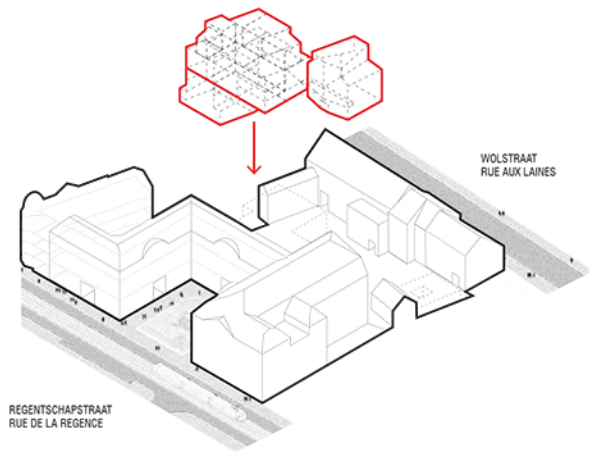

4. COMPACTE NIEUWBOUW MET EXTRA KLASSEN EN 2 ZALEN