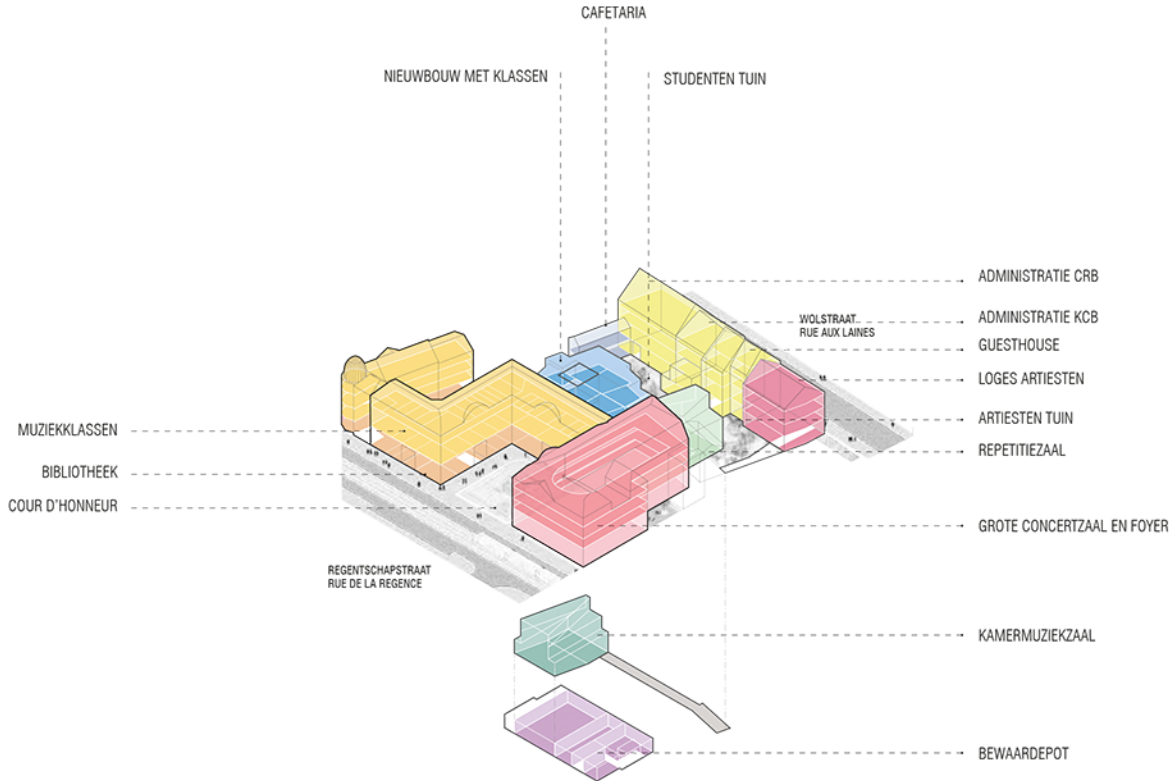

Bibliothèque
Bibliotheek

Divers
Allerlei

Grande salle de concert
Grote Concertzaal

Locaux de cours
Leslokalen

Espaces Administratifs
Administratieve Ruimten

PROGRAMMA VAN EISEN
PROGRAMME DES BESOINS

ANALYSE BESTAANDE TOESTAND EN AFBRAAK MINDER WAARDEVOLLE DELEN
ANALYSE DE LA SITUATION EXISTANTE ET DEMOLITION DES ELEMENTS A MOINDRE VALEUR

AFBRAAK
DEMOLITIONS

AMBITIES
AMBITIONS

1. MAXIMALE TUIN OP VOLLE GROND

2. DOORSTEEK VAN REGENTSCHAPSTRAAT NAAR WOLSTRAAT

2. DOORSTEK VAN REGENTSCHAPSSTRAAT NAAR WOLSTRAAT

AMBITIES
AMBITIONS

3. OPWAARDERING ERFGOED EN LOGISCHE PROGRAMMERING ERVAN

4. COMPACTE NIEUWBOUW MET EXTRA KLASSEN EN 2 ZALEN

**EEN NIEUWE ZONERING
 UN NOUVEAU ZONAGE**

**WERKING
FONCTIONNEMENT**

WERKING
FONCTIONNEMENT

**RONDLEIDING
TOUR GUIDE**

GROTE CONCERTZAAL & FOYER
GRANDE SALLE DE CONCERT & FOYER